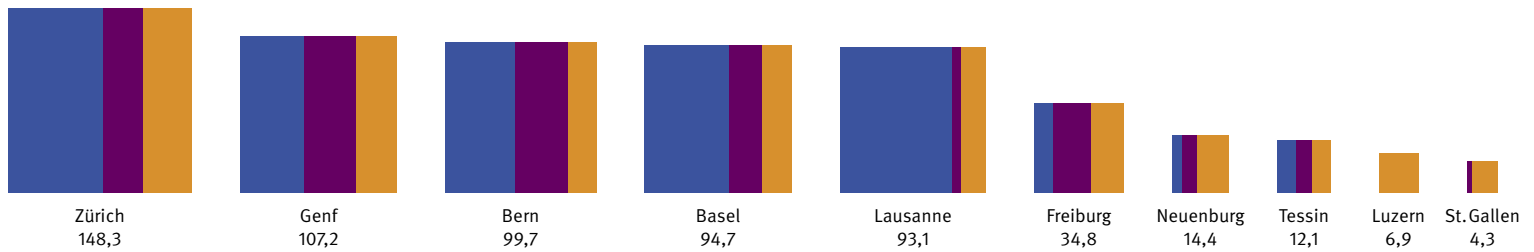

Laufende SNF-Projekte

Zusammenarbeit in der Schweiz und international

Laufende SNF-Projekte

5800

Beteiligte Forschende nach Alter und Geschlecht

Beteiligte Forschende

16'000

Stand: 31.12.2017

Neu bewilligte Mittel 2017

Nach Institutionen und Fachgebieten

in Mio. CHF

Universitäten (inkl. Universitätsspitäler)

ETH-Bereich

FH/PH

Weitere

39%