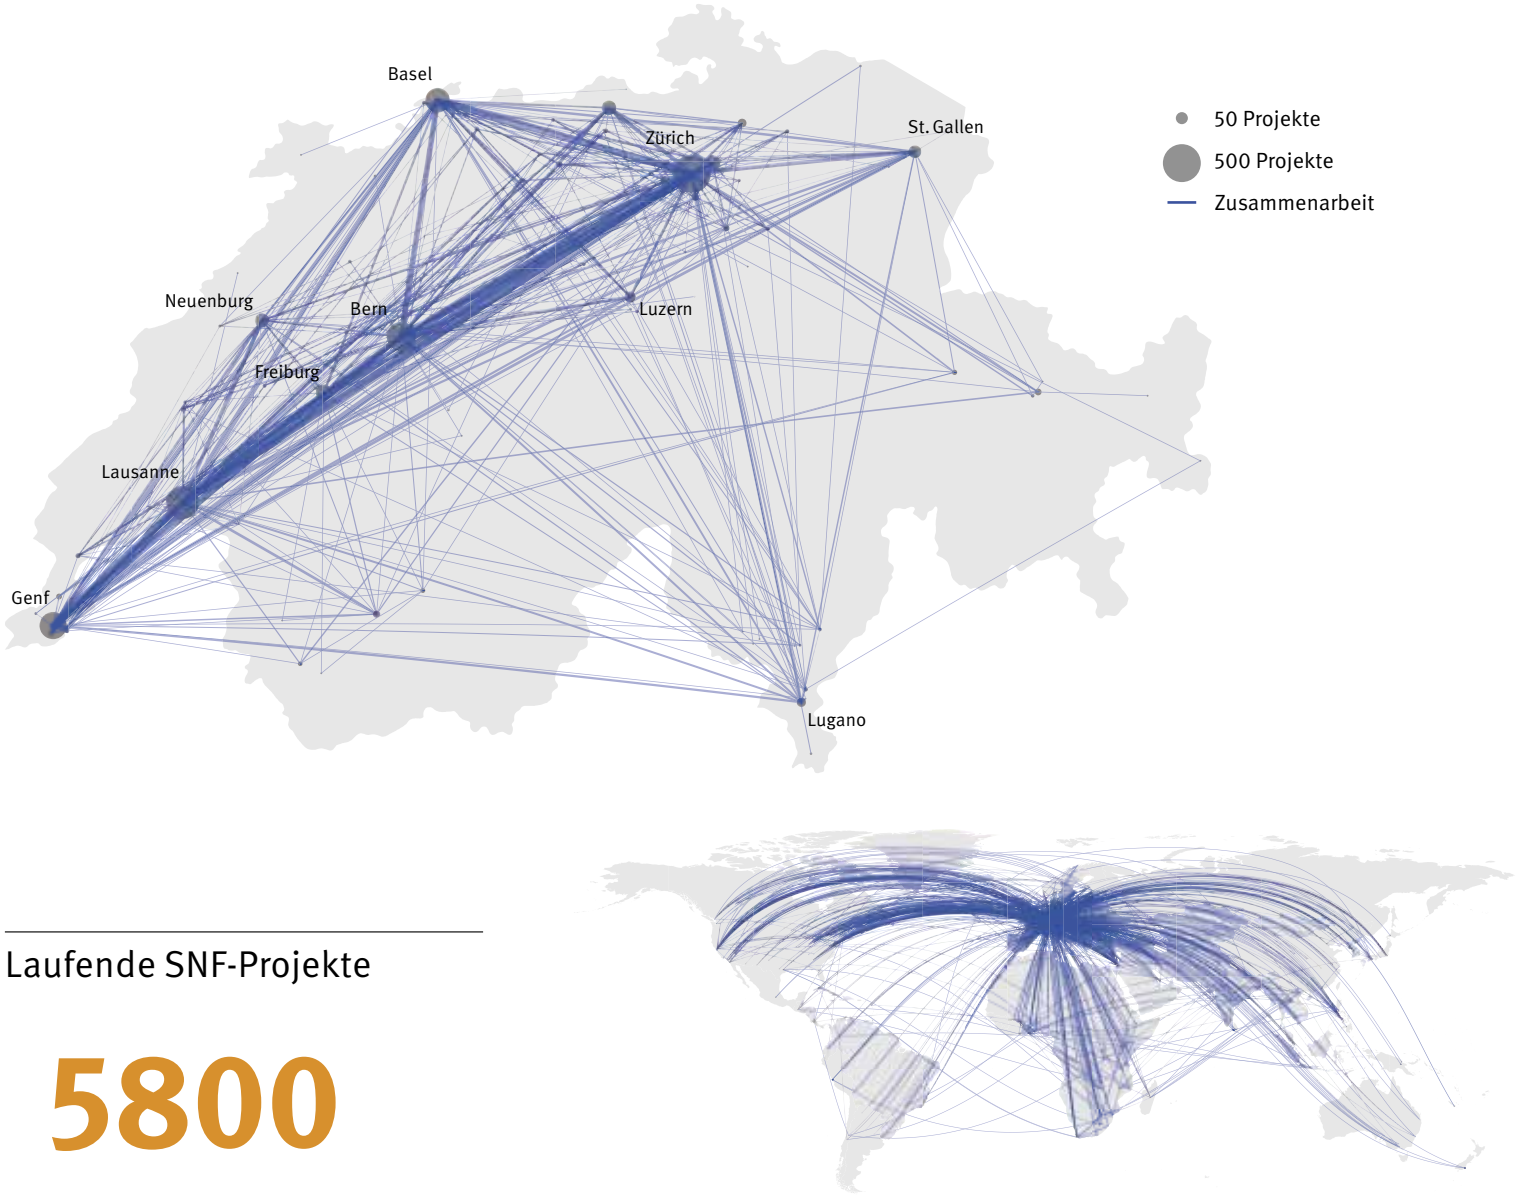

Laufende SNF-Projekte

Zusammenarbeit in der Schweiz und international

Laufende SNF-Projekte

5800

Beteiligte Forschende nach Alter und Geschlecht

Beteiligte Forschende

16'000

Stand: 31.12.2017

Neu bewilligte Mittel 2017

Nach Institutionen und Fachgebieten

in Mio. CHF

Universitäten (inkl. Universitätsspitäler)

ETH-Bereich

FH/PH

Weitere

39%