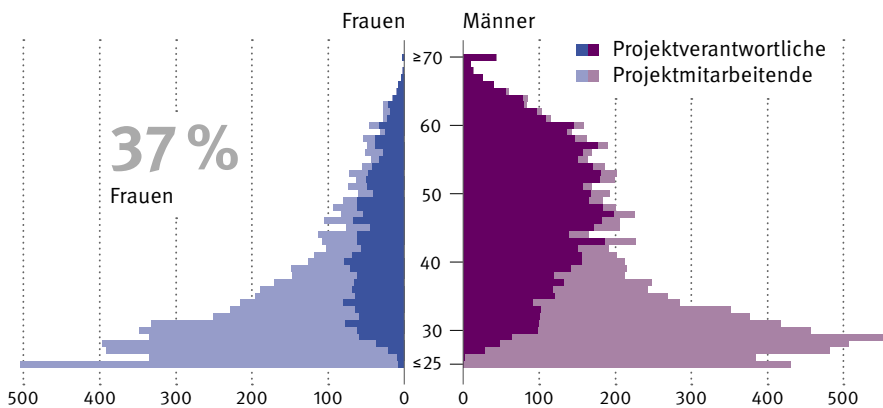

Laufende SNF-Projekte

Zusammenarbeit in der Schweiz und international

Laufende SNF-Projekte

5800

Beteiligte Forschende nach Alter und Geschlecht

Beteiligte Forschende

16'000

Stand: 31.12.2017