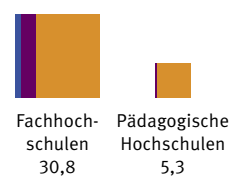

Laufende SNF-Projekte

Zusammenarbeit in der Schweiz und international

Laufende SNF-Projekte

5800

Beteiligte Forschende nach Alter und Geschlecht

Beteiligte Forschende

16'000

Stand: 31.12.2017

Neu bewilligte Mittel 2017

Nach Institutionen und Fachgebieten

in Mio. CHF

Universitäten (inkl. Universitätsspitäler)

ETH-Bereich

FH/PH

Weitere

39%

Biologie und Medizin

38%

Mathematik, Natur- und Ingenieurwissenschaften

23%

Geistes- und Sozialwissenschaften

Nach Förderungskategorie

in Mio. CHF

Bewilligte Mittel