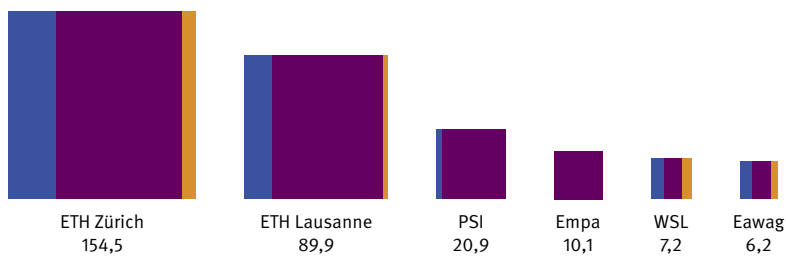

Laufende SNF-Projekte

Zusammenarbeit in der Schweiz und international

Laufende SNF-Projekte

5800

Beteiligte Forschende nach Alter und Geschlecht

Beteiligte Forschende

16'000

Stand: 31.12.2017

Neu bewilligte Mittel 2017

Nach Institutionen und Fachgebieten

in Mio. CHF

Universitäten (inkl. Universitätsspitäler)

ETH-Bereich

FH/PH

Weitere

39%

Biologie und Medizin

38%

Mathematik, Natur- und Ingenieurwissenschaften

23%

Geistes- und Sozialwissenschaften

Nach Förderungskategorie

in Mio. CHF

Bewilligte Mittel