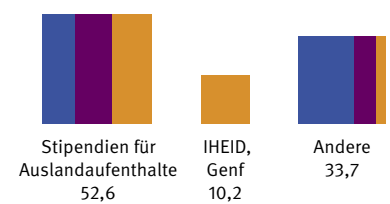

Laufende SNF-Projekte

Zusammenarbeit in der Schweiz und international

Laufende SNF-Projekte

5800

Beteiligte Forschende nach Alter und Geschlecht

Beteiligte Forschende

16'000

Stand: 31.12.2017

Neu bewilligte Mittel 2017

Nach Institutionen und Fachgebieten

in Mio. CHF

Universitäten (inkl. Universitätsspitäler)

ETH-Bereich

FH/PH

Weitere

39%

Biologie und Medizin

38%

Mathematik, Natur- und Ingenieurwissenschaften

23%

Geistes- und Sozialwissenschaften

Nach Förderungskategorie

in Mio. CHF

Bewilligte Mittel