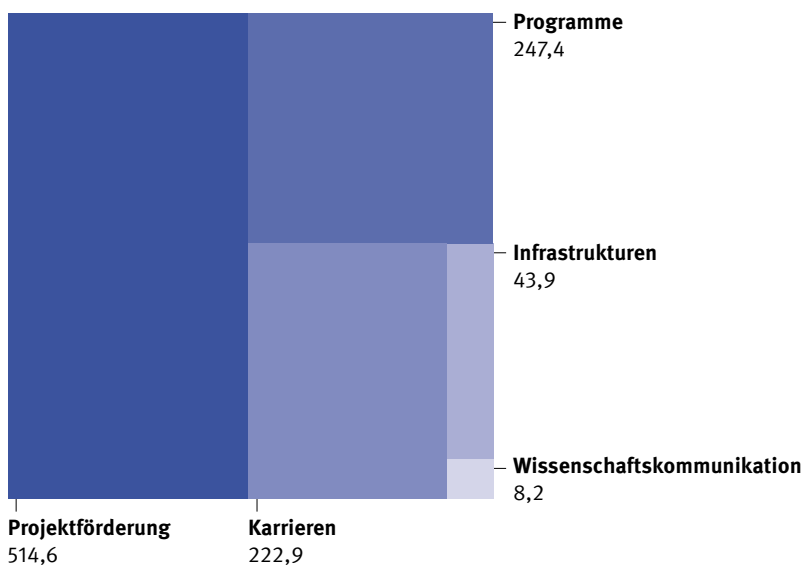

Laufende SNF-Projekte

Zusammenarbeit in der Schweiz und international

Laufende SNF-Projekte

5800

Beteiligte Forschende nach Alter und Geschlecht

Beteiligte Forschende

16'000

Stand: 31.12.2017

Biologie und Medizin

38%

Mathematik, Natur- und Ingenieurwissenschaften

23%

Geistes- und Sozialwissenschaften

Nach Förderungskategorie

in Mio. CHF

Bewilligte Mittel

in Mio. CHF

1037

Bewilligte Gesuche

2971

Eingereichte Gesuche: 6041